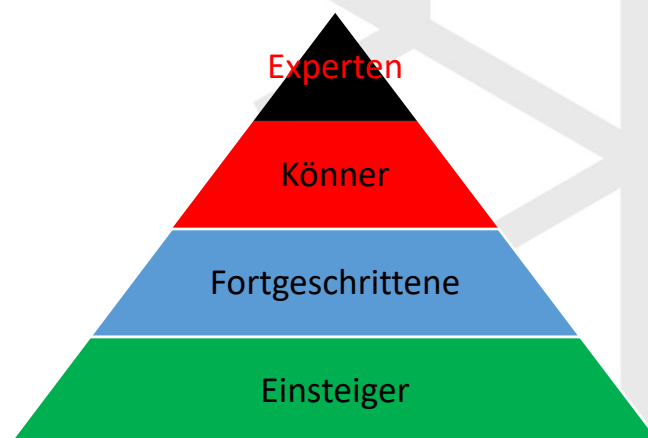

Skikurse bei Mega Tagesskivevents

Wir sind offizielle **Profi-Schule** im Deutschen Skilehrerverband. Die Ski- und SnowboardlehrerInnen des **generation snow** Teams üben Ihre Tätigkeit mit Begeisterung aus. Sie werden regelmäßig aus- und fortgebildet und vermitteln Schneesport-Technik auf höchstem Niveau.

Jetzt neu bei generation snow: Ski- und Snowboardkurse bei Mega Tagesskivevents!

Preise & Leistungen

- 40 Euro pro Person
- Gruppenkurse ab 4 Personen
- Ganztageskurs (10:30 – 12:30 & 13:30 – 15:30)

Egal ob Einsteiger oder Profi – wir haben für jeden das passende Angebot.

- Lernstufe grün - Einsteiger: Stehen zum ersten Mal auf den Ski oder dem Board und wollen möglichst schnell erste Erfolge feiern und am Ende des Tages die ersten blauen Pisten befahren.
- Lernstufe blau - Fortgeschrittene: kommen heil den Berg runter, wollen Kurven in paralleler Skistellung fahren und Kurvenfahrten weiter stabilisieren.
- Lernstufe rot – Könnner: fahren sicher sowohl auf blauen als auch auf roten Pisten. Wollen ihre Technik weiter verbessern und die ein oder andere Variation auf der Abfahrt erlernen und die Kurventechnik verbessern (z.B. kleine und große Kurvenradien).
- Lernstufe schwarz - Experten: beherrschen rhythmisches und paralleles Kurvenfahren. Möchten auf steilen Pisten und im Tiefschnee fahren und sich mit Style durch den Snowpark bewegen.